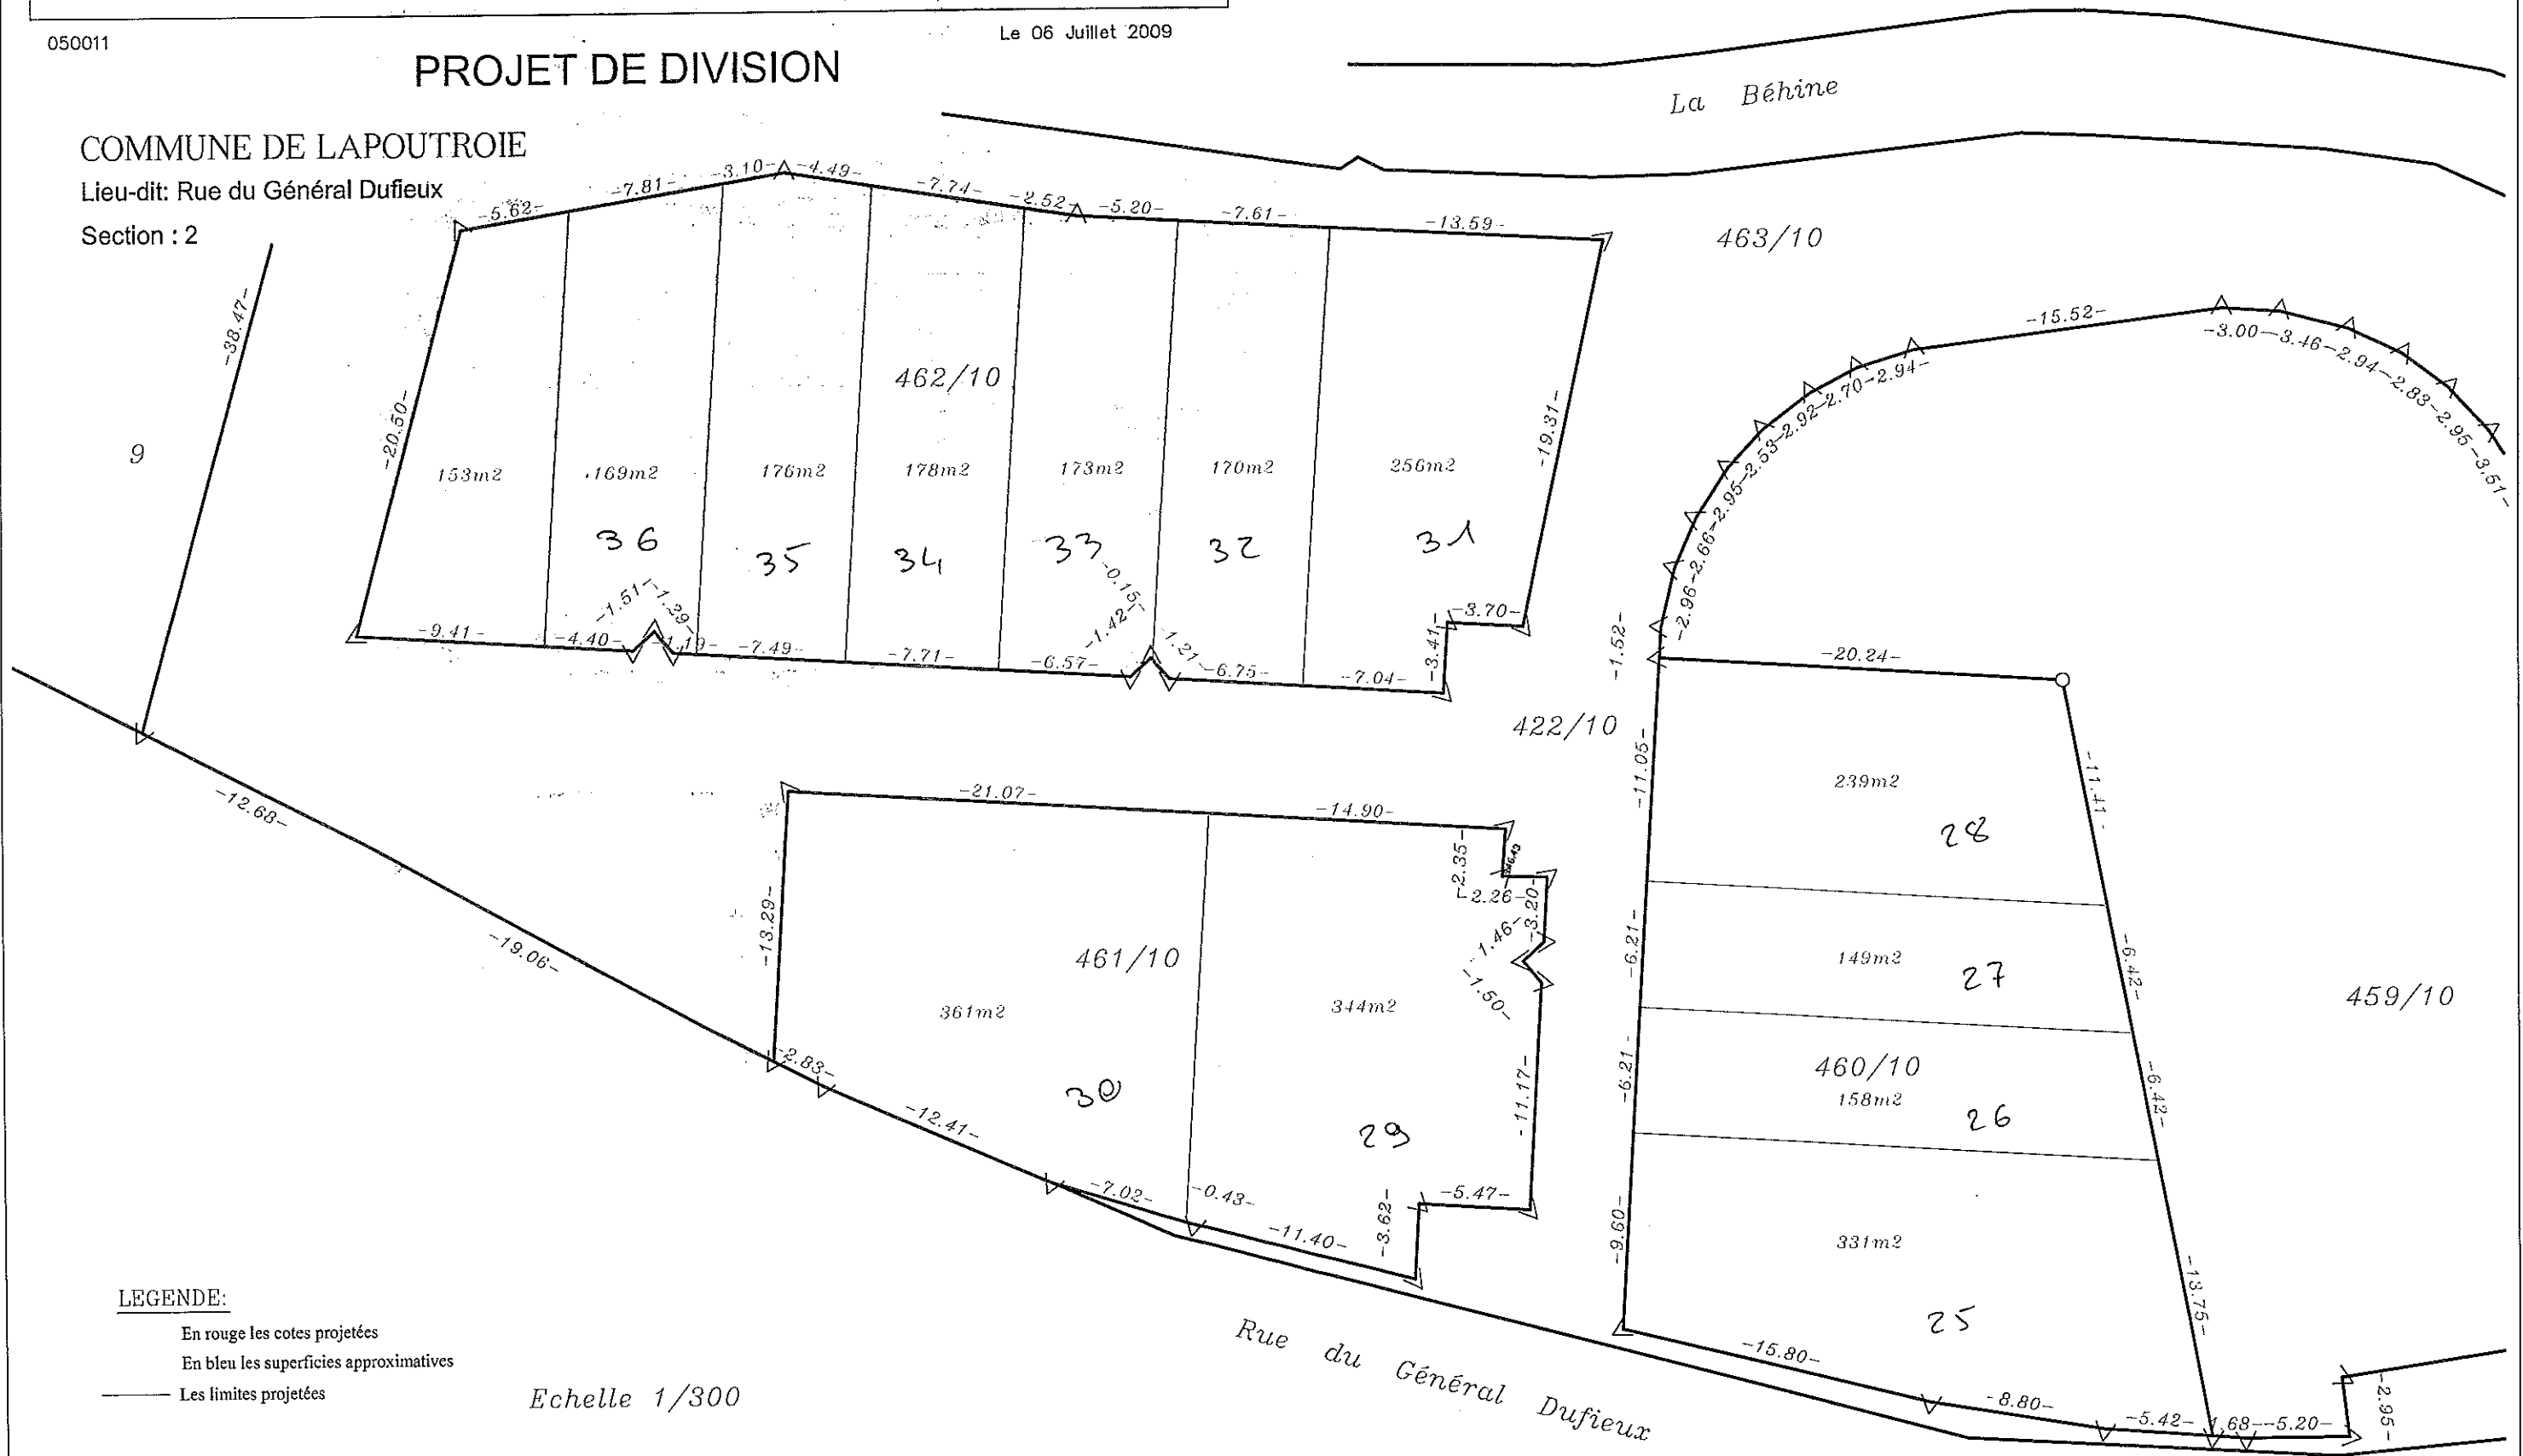

# PROJET DE DIVISION

COMMUNE DE LAPOUTROIE

Lieu-dit: Rue du Général Dufieux

Section : 2

**LEGENDE:**

- En rouge les cotes projetées
- En bleu les superficies approximatives
- Les limites projetées

Echelle 1/300